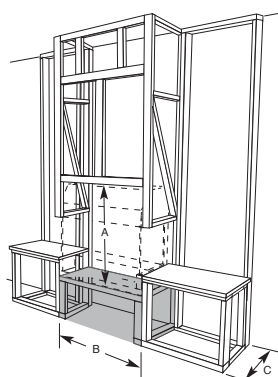

HYBRID

	A			B	C
	SS	SM	SL		
DOUBLEVISION	1130	1330	1530	975	600
PUREVISION / SIMPLICITY 850	1220	1420	1620	975	475
PUREVISION / SIMPLICITY 1000	1220	1420	1620	1125	475
PUREVISION / SIMPLICITY 1500	1270	1470	1670	1625	475
PUREVISION / SIMPLICITY 1800	1410	1610	1810	1925	475