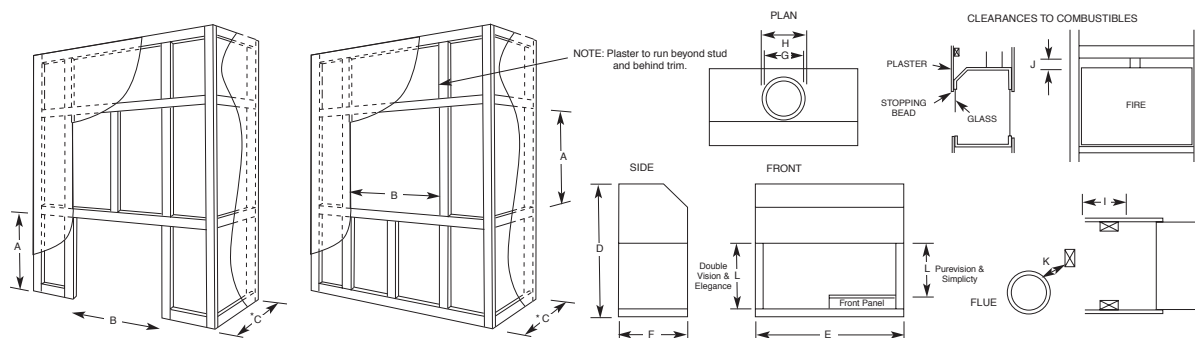

SPECIFICATIONS & CONSTRUCTION

Note: The Signature range are delivered fully assembled. MDF panels are fitted where glass is required to keep the unit square during installation. Once install is complete including plaster and paint, slide MDF panels out and replace with glass. Always check that unit is square before fixing.

	A			B	C	D			E	F	G	H	I	J	K	L			M/hr	GPO	VENTILATION			
	SS	SM	SL			SS	SM	SL								SS	SM	SL				NG	LP	SQ MM
DOUBLEVISION	1130	1330	1530	1000	600	1030	1230	1430	950	600	225	275	25	100	25	600	800	1000	54	43	NO	40000		
ELEGANCE 850	1220	1420	1620	1000	475	1120	1320	1520	950	450	200	250	25	100	25	720	920	1120	37	33	YES	32000		
ELEGANCE 1000	1220	1420	1620	1150	475	1120	1320	1520	1100	450	250	300	25	100	25	720	920	1120	39	34	YES	50000		
ELEGANCE 1500	1270	1470	1670	1650	475	1170	1370	1570	1600	450	300	350	25	100	25	620	820	1020	55	48	YES	72000		
ELEGANCE 1800	1410	1610	1810	1950	475	1310	1510	1710	1900	450	300	350	25	100	25	620	820	1020	60	48	YES	72000		
PUREVISION 850	1220	1420	1620	1000	475	1120	1320	1520	950	450	200	250	25	100	25	600	800	1000	37	33	YES	32000		
PUREVISION 1000	1220	1420	1620	1150	475	1120	1320	1520	1100	450	250	300	25	100	25	600	800	1000	39	34	YES	50000		
PUREVISION 1500	1270	1470	1670	1650	475	1170	1370	1570	1600	450	300	350	25	100	25	500	700	900	55	48	YES	72000		
PUREVISION 1800	1410	1610	1810	1950	475	1310	1510	1710	1900	450	300	350	25	100	25	500	700	900	60	48	YES	72000		
SIMPLICITY 850	1220	1420	1620	1000	475	1120	1320	1520	950	450	200	250	25	100	25	600	800	1000	37	33	YES	32000		
SIMPLICITY 1000	1220	1420	1620	1150	475	1120	1320	1520	1100	450	250	300	25	100	25	600	800	1000	39	34	YES	50000		
SIMPLICITY 1500	1270	1470	1670	1650	475	1170	1370	1570	1600	450	300	350	25	100	25	500	700	900	55	48	YES	72000		
SIMPLICITY 1800	1410	1610	1810	1950	475	1310	1510	1710	1900	450	300	350	25	100	25	500	700	900	60	48	YES	72000