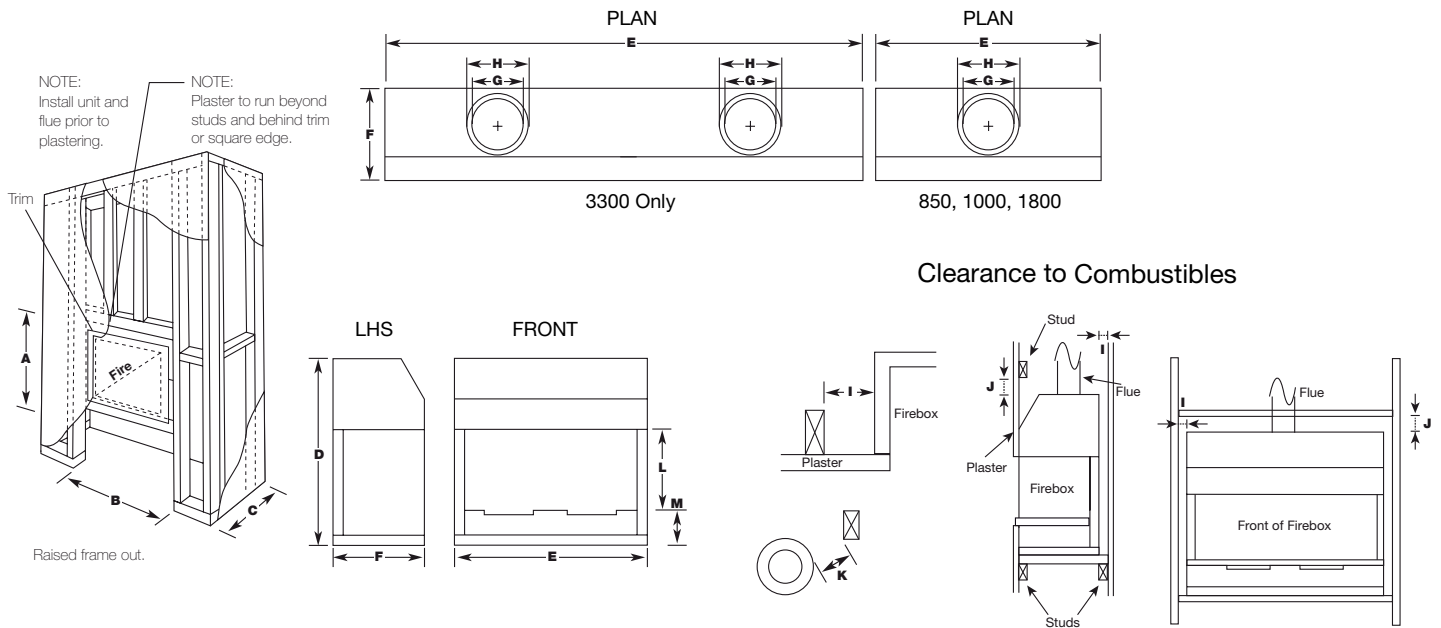

SPECIFICATIONS & CONSTRUCTION

	A	B	C	D	E	F	G	H	I	J	K	L	M	NG Mj/h	LP Mj/h	GPO REQ'D	VENTILATION
850	1020	1000	475	920	950	450	200	250	25	100	25	400	170	37	33	YES	32000mm ²
1000	1020	1150	475	920	1100	450	250	300	25	100	25	400	170	39	34	YES	50000mm ²
1500	1100	1650	475	1000	1600	450	300	350	25	100	25	330	170	55	48	YES	72000mm ²
1800	1240	1950	475	1140	1900	450	300	350	25	100	25	330	170	60	48	YES	72000mm ²
3300	1240	3450	475	1140	3400	450	300	350	25	100	25	330	170	120	96	YES	144000mm ²