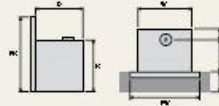

INSERT DIMENSIONS

Dimension (cm)	Standard	A	B	C	D	E	F	G	H	I	J	K	L	M	N
Fire insert	EN 12452/EN 12453	370	200	300	100	400	400	410	200	1100	660	410	200	200	200