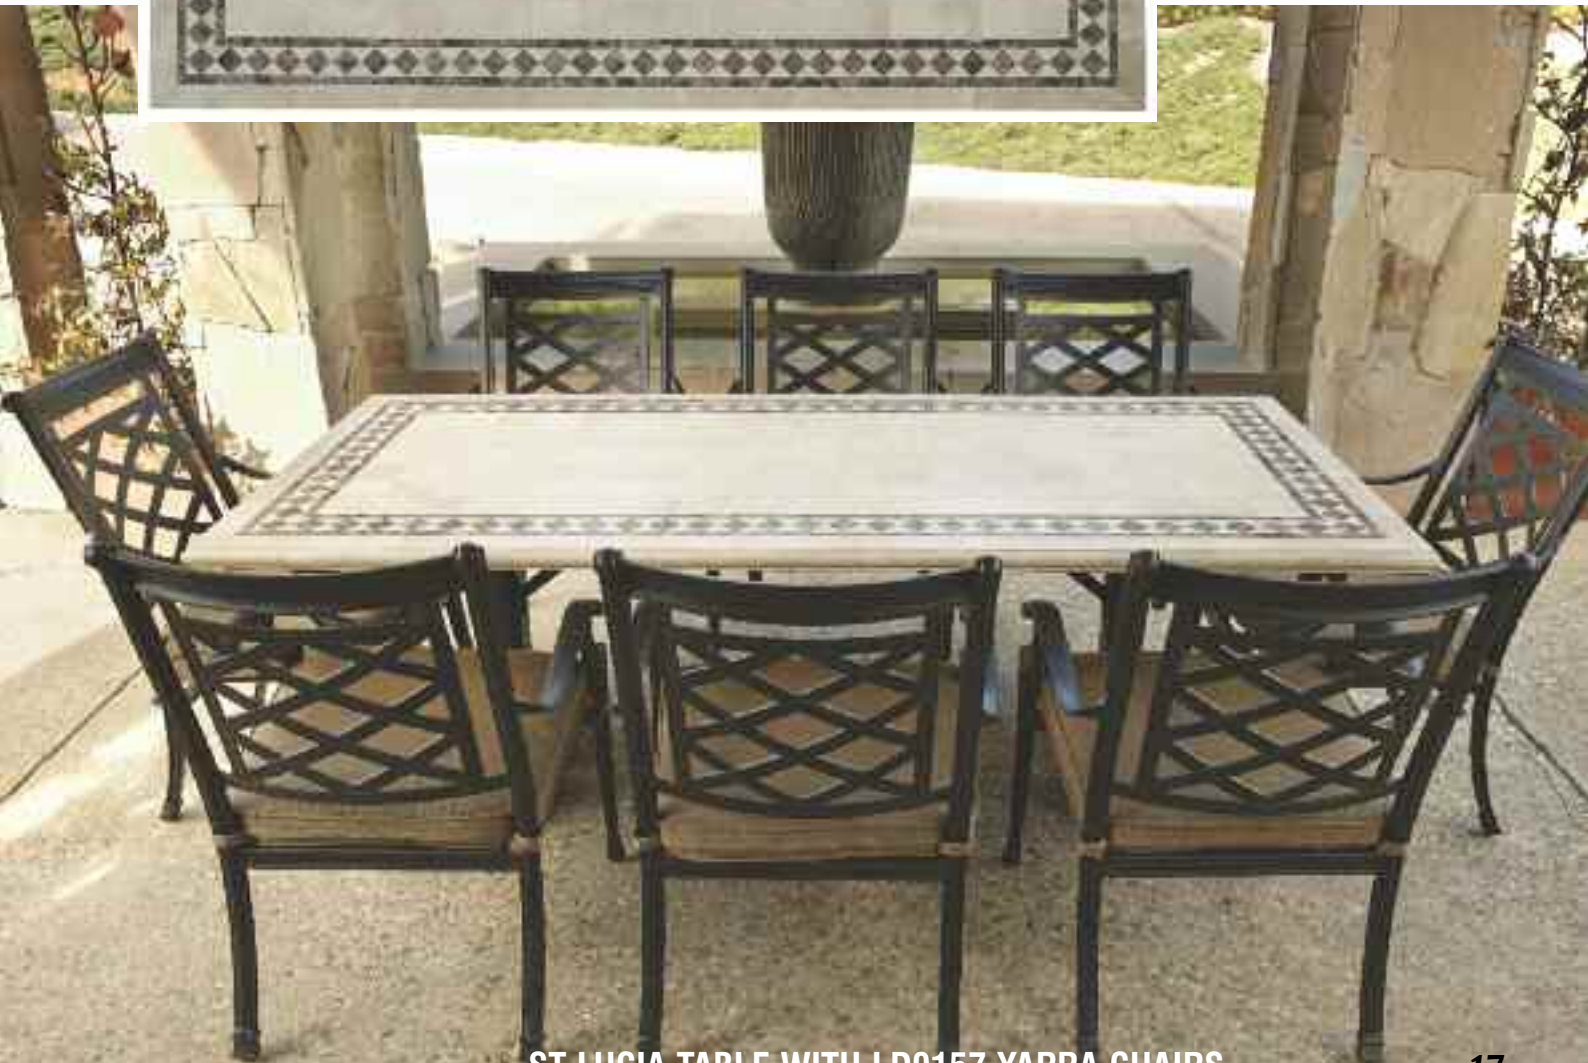

240cm x 120cm

213cm x 100cm

75cm ROMA ROUND TABLE

TRAVERTINE STONE ST LUCIA STONE

RECTANGULAR TABLE
240cm x 120cm
213cm x 100cm
150cm SQUARE TABLE
75cm ROUND TABLE

ST LUCIA TABLE WITH LD9157 YARRA CHAIRS

TRAVERTINE STONE SEVILLE RANGE