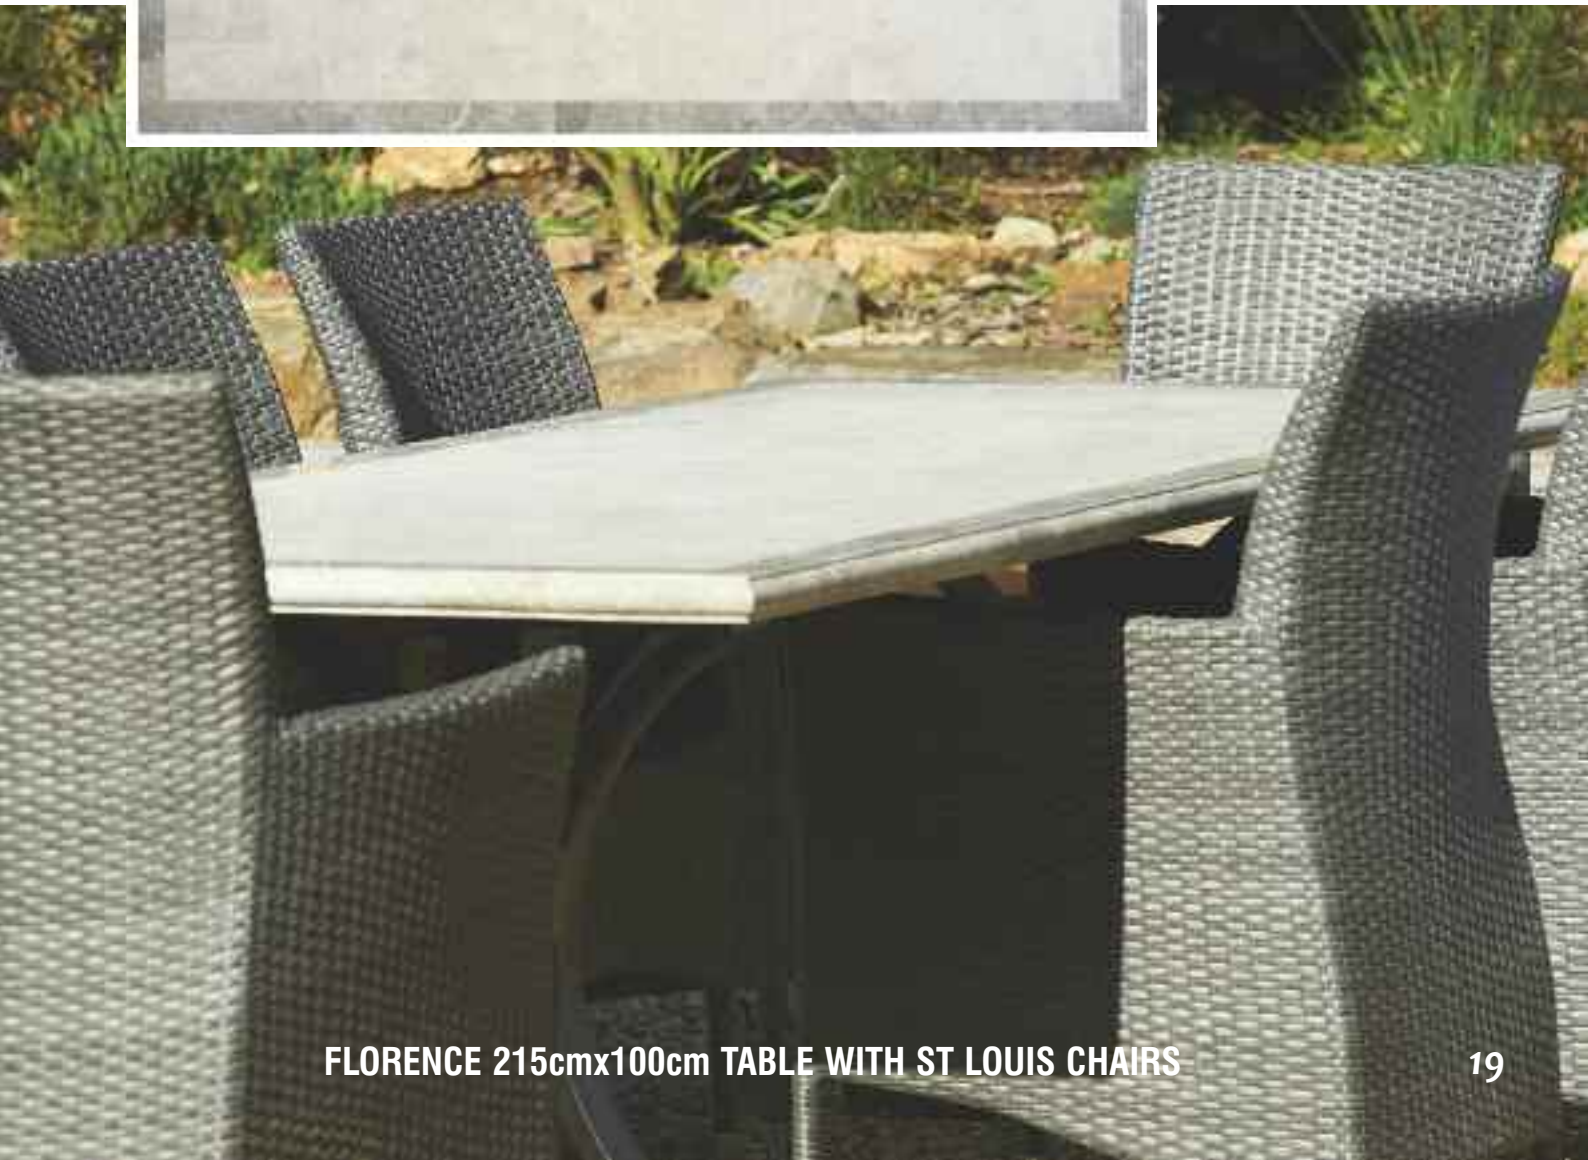

RECTANGULAR TABLE
240cm x 120cm
215cm x 100cm

150cm SQUARE TABLE

75cm ROUND TABLE

TRAVERTINE STONE FLORENCE RANGE

FLORENCE 1 240cmX120cm RECTANGULAR TABLE
FLORENCE 2 215cmX100cm RECTANGULAR TABLE
FLORENCE 75cm ROUND TABLE